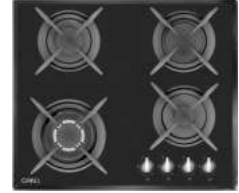

پلوپز وسط

پلوپز وسط سفید

پلوپز راست

پلوپز چپ

IG8510

• تبدیل قهوه جوش
• تبدیل WOK

Size:
89 x 52 cm

IG8503

• تبدیل قهوه جوش
• تبدیل WOK

Size:
88 x 51 cm

IG6401

• تبدیل قهوه جوش
• تبدیل WOK

Size:
62 x 51 cm

IG503

• تبدیل قهوه جوش
• تبدیل WOK

Size:
89 x 52 cm

IG8507

• تبدیل قهوه جوش
• تبدیل WOK

Size:
89 x 52 cm

IG503W

• تبدیل قهوه جوش
• تبدیل WOK

Size:
89 x 52 cm

IG8517

• تبدیل قهوه جوش
• تبدیل WOK

Size:
89 x 52 cm

SD505

Size:
86 x 50 cm

- تبدیل قهوه جوش
- تبدیل WOK
- قطعات ایتالیایی

523s

Size:
91 x 51 cm

- تبدیل قهوه جوش
- تبدیل WOK
- قطعات ایتالیایی

523M