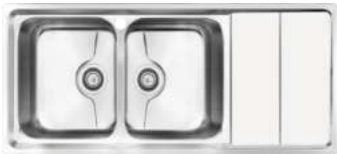

• سبید
• تخته گوشت
• جا مایع

8052_P

Size:
116 x 50 cm

• سبید
• تخته گوشت

8062_P

Size:
116 x 50 cm

• سبید
• تخته گوشت

8072_P