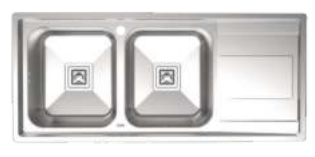

9122_s

Size:
120 x 60_{cm}

• آب چکان