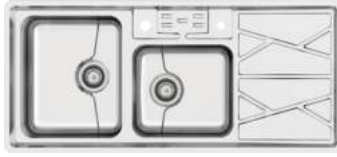

9041_P

Size:
120 x 60_{cm}

• سبید
• تخته گوشت
• جا مایع