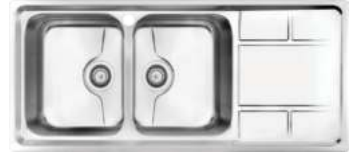

8052_P

Size:
116 x 50 cm

• سبید
• تخته گوشت