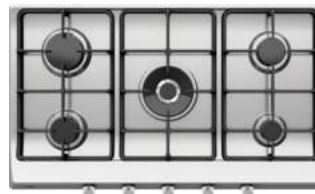

Size:
91 x 51 cm

- تبدیل قهوه جوش
- تبدیل WOK
- قطعات ایتالیایی

513s

Size:
91 x 51 cm

- تبدیل قهوه جوش
- تبدیل WOK
- قطعات ایتالیایی

518s

Size:
91 x 51 cm

- تبدیل قهوه جوش
- تبدیل WOK
- قطعات ایتالیایی

513M

Size:
91 x 51 cm

- تبدیل قهوه جوش
- تبدیل WOK
- قطعات ایتالیایی

518M

Size:
91 x 51 cm

- تبدیل قهوه جوش
- تبدیل WOK
- قطعات ایتالیایی

IS9502Size:
91 x 51 cm• تبدیل قهوه جوش
• تبدیل WOK**IS9505**Size:
91 x 51 cm• تبدیل قهوه جوش
• تبدیل WOK**IS6401**Size:
62 x 51 cm• تبدیل قهوه جوش
• تبدیل WOK**ISD505**Size:
86 x 50 cm• تبدیل قهوه جوش
• تبدیل WOK

Electric Hob

اجاق گاز برقی توکار

CC2202Size:
29 x 52 cm

8032_P

Size:
116 x 50 cm

• سبید
• تخته گوشت

8041_P

Size:
116 x 52 cm