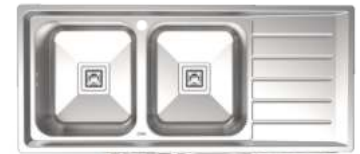

Size:
116 x 50 cm

• سبید
• تخته گوشت

8102_s

Size:
116.5 x 51 cm

• آب چکان

8112_s

Size:
116.5 x 51 cm

• آب چکان