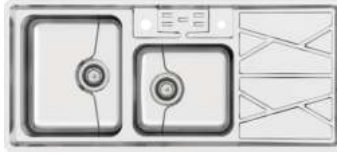

8041_P

Size:
116 x 52 cm

• سبید
• تخته گوشت
• جا مایع