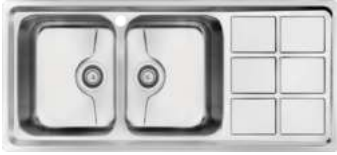

Electric Hob

اجاق گاز برقی توکار

CC2202Size:
29 x 52 cm

8032_P

Size:
116 x 50 cm

• سبید
• تخته گوشت

8041_P

Size:
116 x 52 cm